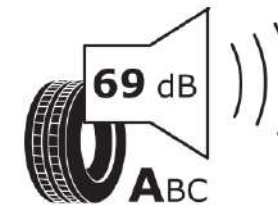

ENERG

MICHELIN

252295

205/55R16 91 V

C1