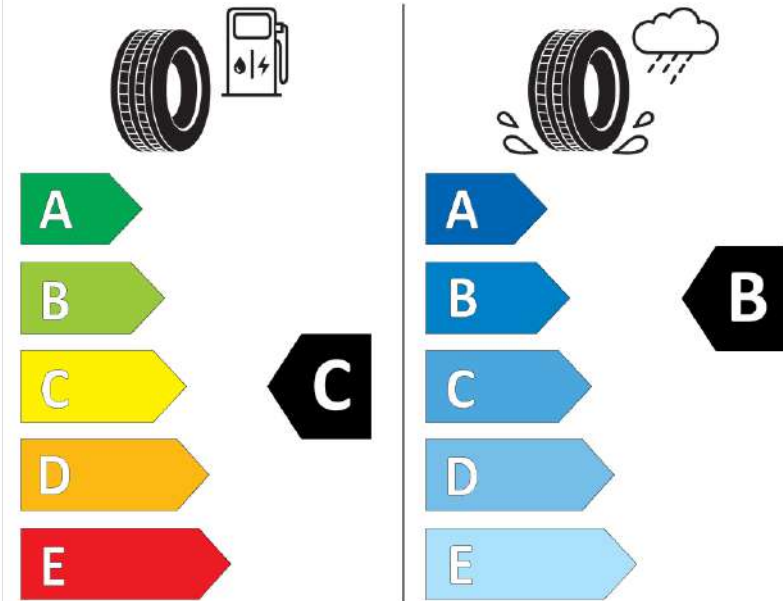

Δελτίο Πληροφοριών Προϊόντος

ΚΑΝΟΝΙΣΜΟΣ (ΕΕ) 2020/740

Μάρκα	MICHELIN
Εμπορική ονομασία	CROSSCLIMATE 2
Αναγνωριστικό μοντέλου	252295
Διάσταση	205/55R16
Δείκτης ικανότητας φόρτωσης	91
Σύμβολο κατηγορίας ταχύτητας	V
Κατηγορία ως προς την εξοικονόμηση καυσίμου	C
Κατηγορία ως προς την πρόσφυση του ελαστικού σε υγρό οδόστρωμα	B
Κατηγορία εξωτερικού θορύβου κύλισης	A
Τιμή εξωτερικού θορύβου κύλισης	69 dB
Ελαστικό για χρήση σε συνθήκες έντονης χιονόπτωσης	Ναι
Ελαστικό πρόσφυσης στον πάγο	Όχι
Ημερομηνία έναρξης παραγωγής	23/18
Ημερομηνία λήξης παραγωγής	
Κατηγορία Φορτίου	SL
Επιπλέον πληροφορίες	205/55 R16 91V TL CROSSCLIMATE 2 MI

ENERG

MICHELIN

252295

205/55R16 91 V

C1

2020/740